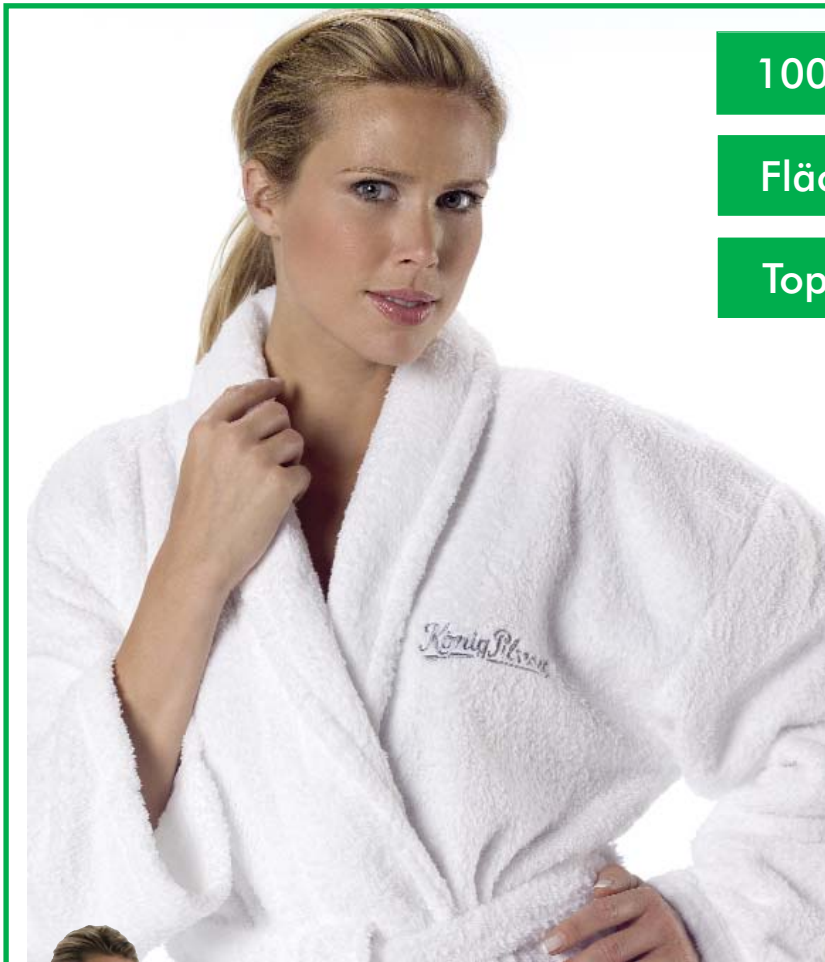

Terry Classic

Unser Klassiker Terry Classic bietet Ihnen eine hochwertige Alternative zu unserer Premium-Qualität. Das hohe Flächengewicht von 470 g/qm und die tolle Flauschigkeit werden Ihre Kunden garantiert überzeugen. Perfekt geeignet für hochwertige Werbeaktionen. Das vielseitige

Sortiment umfasst neben Handtuch, Duschtuch und Saunatuch auch ein Badetuch und einen Saunakilt. Terry Classic erhalten Sie in der Farbe weiß ab Lager. Weitere Farben sind natürlich auf Anfrage möglich!

100 % Baumwolle

Flächengewicht 470 g/qm

Top Qualität

Veredelung

Besonders hochwertig veredeln wir Frottiertücher, Bademäntel, aber natürlich auch alle anderen Artikel mit einer individuell nach Ihren Vorgaben gestalteten Stickerei oder Applikation.

Diese beliebte Veredelungsform ist vielfältig einsetzbar, bis zu einem Format von ca. 30 x 20 cm realisierbar und auch bereits in kleinen Auflagen möglich. Die Möglichkeiten für Ihre individuelle Werbung sind vielseitig - Fordern Sie einfach Ihr unverbindliches Angebot an.

Übrigens: Mit unseren innovativen Verpackungs-ideen machen wir aus Ihrem Frottier-Werbeartikel ein repräsentatives Geschenk für Ihre Kunden und Geschäftspartner.